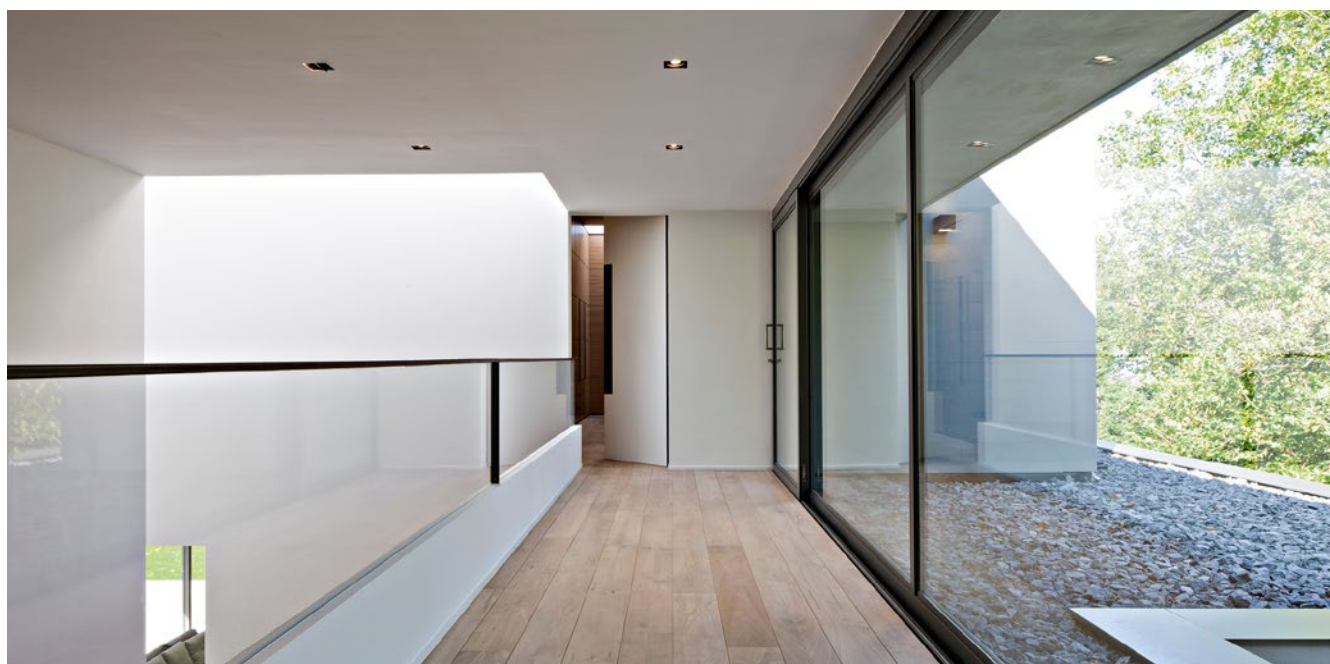

10 jaar garantie

AGC biedt u **10 jaar garantie** op de afdichting van al zijn isolerende beglazing. Vanaf de productiedatum voor de eerste levering, garandeert AGC Glass Europe u dat de beglazing er na 10 jaar nog altijd even nieuw uitziet: zonder minder goed zicht door condensatie of stofdeeltjes aan de binnenkant.

CE

Elk Thermobel®
raam heeft een
unieke code

A circular badge with a white background and a blue border. The number '10' is prominently displayed in the center in a large, blue, sans-serif font. Below the number, the words 'JAAR GARANTIE' are written in a smaller, blue, sans-serif font, following the curve of the bottom edge of the circle.