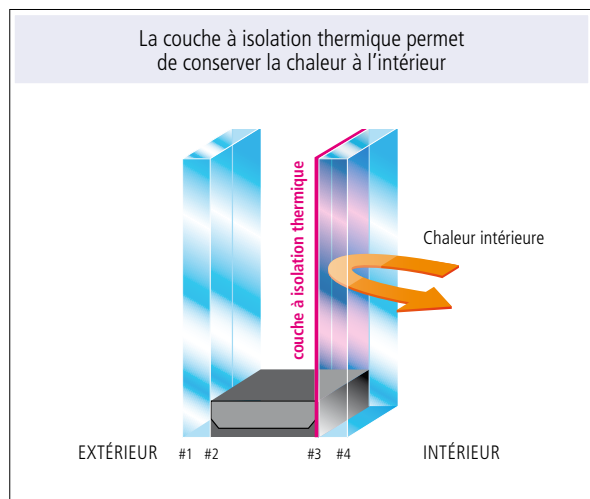

AVANTAGES

- Un coefficient d'isolation thermique **Ug de 1,1 W/m²K**
- Un **très bon confort visuel**: haute transmission lumineuse (TL jusqu'à 84%) et de teinte très neutre.
- Un **facteur solaire élevé** (FS jusqu'à 67%) pour profiter des **gains énergétiques** solaires.
- Un produit écologique (le vitrage Thermobel Top est certifié **CradletoCradle**).

DISPONIBILITÉ

- Standard: iplus Top 1.1 sur Clearlite est disponible en 4, 5, 6, 8 et 10 mm (autres épaisseurs sur demande), ainsi qu'en verre feuilleté.
- Disponible sur demande: iplus Top 1.1 sur Clearvision en 6 et 8 mm, ainsi qu'en verre feuilleté. Espaceur Warm-Edge disponible sur demande.
- Les composants du **Thermobel Top** peuvent varier afin d'obtenir d'autres fonctionnalités esthétiques, acoustiques et de sécurité.

APPLICATIONS

- Nouvelles constructions et rénovations.

CERTIFICATION & GARANTIE

- **Thermobel Top** est couvert par le marquage CE des vitrages isolants selon la norme EN 1279-5.
- **Thermobel Top** bénéficie de la même garantie que les autres vitrages isolants d'AGC Glass Europe. Les conditions de garantie sont disponibles sur demande ou sur www.agc-yourglass.com.

PRIMES

- Retrouvez toute l'information sur les primes dans le Guide des Primes-AGC via www.agc-yourglass.com.

PERFORMANCES

Composition	Aspect	Performances lumineuses		Performances énergétiques		Valeur Ug
		TL (%)	RL (%)	AE (%)	FS (%)	
4 mm iplus Top 1.1 on Clearlite pos.2 - 15 mm Argon 90% - 4 mm Planibel Clearlite	Neutre	82	12	15	61	1,1
6 mm iplus Top 1.1 on Clearvision pos.2 - 15 mm Argon 90% - 4 mm Planibel Clearvision	Neutre	84	13	9	63	1,1
4 mm Planibel Clearlite - 15 mm Argon 90% - 4 mm iplus Top 1.1 on Clearlite pos.3	Neutre	82	12	14	64	1,1
4 mm Planibel Clearvision - 15 mm Argon 90% - 6 mm iplus Top 1.1 on Clearvision pos.3	Neutre	84	13	7	67	1,1
6 mm iplus Top 1.1T on Clearlite pos.2 - 15 mm Argon 90% - 4 mm Planibel Clearlite	Neutre	82	12	17	62	1,1
4 mm Planibel Clearlite - 15 mm Argon 90% - 6 mm iplus Top 1.1T on Clearlite pos.3	Neutre	82	12	15	66	1,1

Votre distributeur