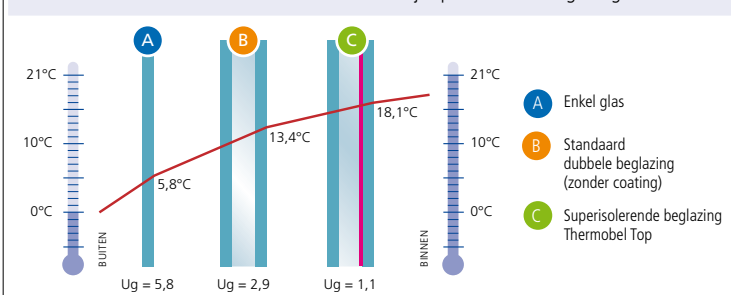

Een comfortabel binnenklimaat dankzij superisolerende beglazing