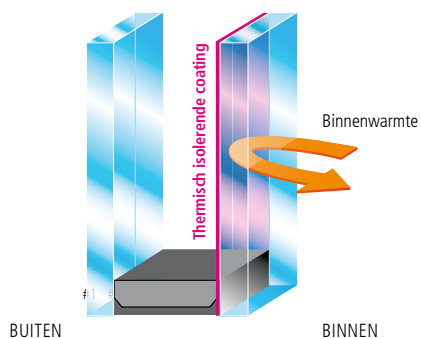

BESCHIKBAARHEID

- Standaard beschikbaar: iplus Top 1.1 on Clearlite is beschikbaar in 4, 5, 6, 8 en 10 mm (andere diktes op aanvraag) en in gelaagd glas.
- Op aanvraag: iplus Top 1.1 on Clearvision is beschikbaar in 6 en 8 mm en in gelaagd glas. Een uitvoering met Warm-Edge afstandhouder is mogelijk.
- De samenstelling van **Thermobel Top** kan worden aangepast indien andere functies gewenst zijn vanuit esthetisch, akoestisch en veiligheidsstandpunt.

TOEPASSINGEN

- Nieuwbouw en renovatie.

CE-MARKERING & GARANTIE

- **Thermobel Top** valt volgens de CE-markering van isolerende beglazing onder de norm EN 1279-5.
- Voor **Thermobel Top** gelden dezelfde garantievoorwaarden als voor de overige **Thermobel** isolerende beglazingen. De garantievoorwaarden worden op verzoek verstrekt en zijn te vinden op www.agc-yourglass.com.

PREMIES

- Alle informatie over premies in de AGC-Premiegids via www.agc-yourglass.com.

De thermisch isolerende coating houdt de warmte binnen

Een comfortabel binnenklimaat dankzij superisolerende beglazing