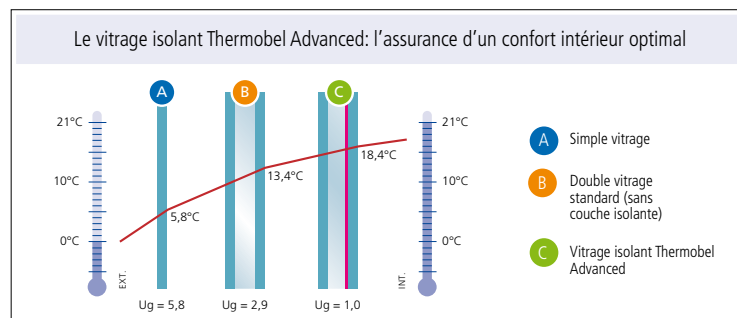

APPLICATIONS

- Nouvelles constructions et rénovations.

CERTIFICATION & GARANTIE

- **Thermobel Advanced** est couvert par le marquage CE des vitrages isolants selon la norme EN 1279-5.
- **Thermobel Advanced** bénéficie de la même garantie que les autres vitrages isolants d'AGC Glass Europe. Les conditions de garantie sont disponibles sur demande ou sur www.agc-yourglass.com.

PRIMES

- Retrouvez toute l'information sur les primes dans le Guide des Primes via www.agc-yourglass.com.

PERFORMANCES

Composition	Aspect	Performances lumineuses		Performances énergétiques		Valeur U_g
		TL (%)	RL (%)	AE (%)	FS (%)	
4 mm iplus Advanced 1.0 on Clearlite pos.2 - 15 mm Argon 90% - 4 mm Planibel Clearlite	Neutre	77	16	16	51	1,0
6 mm iplus Advanced 1.0 on Clearvision pos.2 - 15 mm Argon 90% - 4 mm Planibel on Clearvision	Neutre	79	17	10	53	1,0
4 mm Planibel Clearlite - 15 mm Argon 90% - 4 mm iplus Advanced 1.0 on Clearlite pos.3	Neutre	77	15	16	57	1,0
4 mm Planibel Clearvision - 15 mm Argon 90% - 6 mm iplus Advanced 1.0 on Clearvision pos.3	Neutre	79	15	10	59	1,0
6 mm iplus Advanced 1.0T on Clearlite pos.2 - 15 mm Argon 90% - 4 mm Planibel Clearlite	Neutre	80	14	17	58	1,0
4 mm Planibel Clearlite - 15 mm Argon 90% - 6 mm iplus Advanced 1.0T on Clearlite pos.3	Neutre	80	13	14	62	1,0