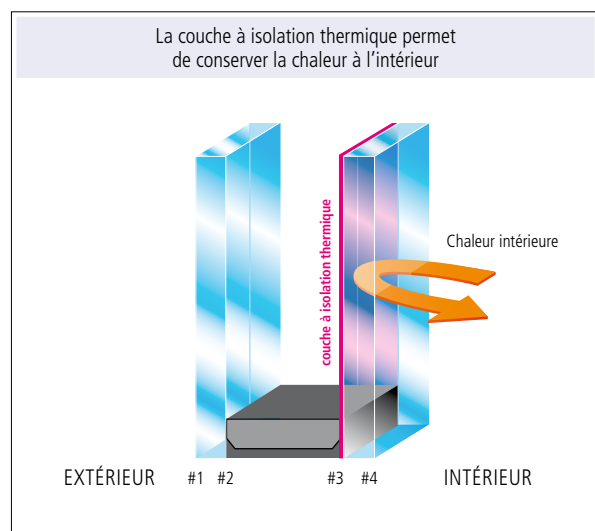

DISPONIBILITÉ

- Standard: iplus Advanced 1.0 sur Clearlite est disponible en 4, 6, 8 et 10 mm (autres épaisseurs sur demande), ainsi qu'en verre feuilleté.
- Disponible sur demande: iplus Advanced 1.0 sur Clearvision 6 et 8 mm, ainsi qu'en verre feuilleté. Espaceur Warm-Edge disponible sur demande.
- Les composants du **Thermobel Advanced** peuvent varier afin d'obtenir d'autres fonctionnalités esthétiques, acoustiques et de sécurité.

APPLICATIONS

- Nouvelles constructions et rénovations.

CERTIFICATION & GARANTIE

- **Thermobel Advanced** est couvert par le marquage CE des vitrages isolants selon la norme EN 1279-5.
- **Thermobel Advanced** bénéficie de la même garantie que les autres vitrages isolants d'AGC Glass Europe. Les conditions de garantie sont disponibles sur demande ou sur www.agc-yourglass.com.

PRIMES

- Retrouvez toute l'information sur les primes dans le Guide des Primes via www.agc-yourglass.com.

PERFORMANCES

Composition	Aspect	Performances lumineuses		Performances énergétiques		Valeur U_g
		TL (%)	RL (%)	AE (%)	FS (%)	
4 mm iplus Advanced 1.0 on Clearlite pos.2 - 15 mm Argon 90% - 4 mm Planibel Clearlite	Neutre	77	16	16	51	1,0
6 mm iplus Advanced 1.0 on Clearvision pos.2 - 15 mm Argon 90% - 4 mm Planibel on Clearvision	Neutre	79	17	10	53	1,0
4 mm Planibel Clearlite - 15 mm Argon 90% - 4 mm iplus Advanced 1.0 on Clearlite pos.3	Neutre	77	15	16	57	1,0
4 mm Planibel Clearvision - 15 mm Argon 90% - 6 mm iplus Advanced 1.0 on Clearvision pos.3	Neutre	79	15	10	59	1,0
6 mm iplus Advanced 1.0T on Clearlite pos.2 - 15 mm Argon 90% - 4 mm Planibel Clearlite	Neutre	80	14	17	58	1,0
4 mm Planibel Clearlite - 15 mm Argon 90% - 6 mm iplus Advanced 1.0T on Clearlite pos.3	Neutre	80	13	14	62	1,0