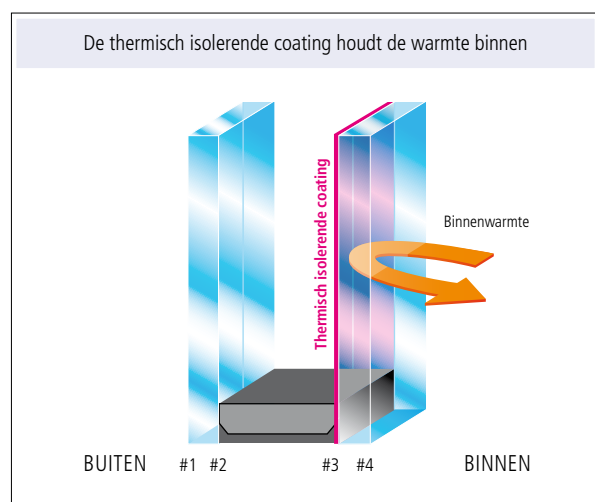

Thermobel Advanced

SUPERISOLERENDE BEGLAZING

BESCHRIJVING

- **Thermobel Advanced** is de super isolerende hoogrendements-beglazing en in Clearlite uitvoering één van de 'helderste' beglazingen met een Ug waarde van 1,0 W/m²K.

VOORDELEN

- Isolatiewaarde = **Ug-waarde van 1,0 W/m²K**.
- **Hoge lichttransmissie** (LTA tot 79%).
- **Gratis zonnewarmte** dankzij de hoge zontoetredingsfactor (ZTA tot 59%).
- Energiebesparend, zowel in de winter als in de zomer.
- Een milieuvriendelijk product (isolatieglas Thermobel Advanced is **CradletoCradle** gecertificeerd).
- **Esthetiek**: neutraal en licht reflecterend.

BESCHIKBAARHEID

- Standaard beschikbaar: iplus Advanced 1.0 on Clearlite is beschikbaar in 4, 6, 8 en 10 mm (andere diktes op aanvraag) en in gelaagd glas.
- Op aanvraag: iplus Advanced 1.0 on Clearvision is beschikbaar in 6 en 8 mm en in gelaagd glas. Een uitvoering met Warm-Edge afstandhouder is mogelijk.
- De samenstelling van **Thermobel Advanced** kan worden aangepast indien andere functies gewenst zijn vanuit esthetisch, akoestisch en veiligheidsstandpunt.