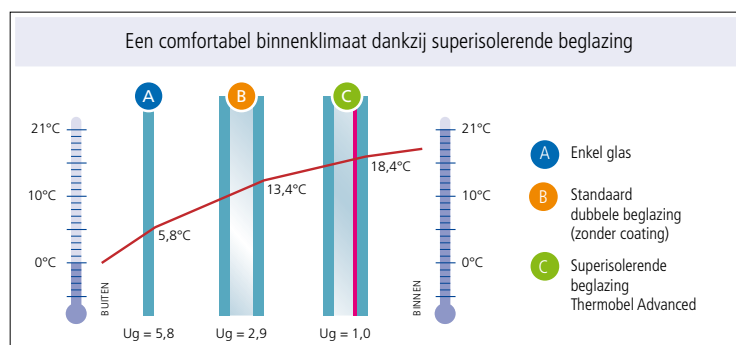

TOEPASSINGEN

- Nieuwbouw en renovatie.

CE-MARKERING & GARANTIE

- **Thermobel Advanced** valt volgens de CE-markering van isolerende beglazing onder de norm EN 1279-5.
- Voor **Thermobel Advanced** gelden dezelfde garantievoorwaarden als voor de overige **Thermobel** isolerende beglazingen. De garantievoorwaarden worden op verzoek verstrekt en zijn te vinden op www.agc-yourglass.com.

PREMIES

- Alle informatie over premies in de AGC-Premiegids via www.agc-yourglass.com

PRESTATIES

Samenstelling	Uitzicht	Lichtkenmerken		Energiekenmerken		Ug-waarde
		LTA (%)	LR (%)	EA (%)	ZTA (%)	
4 mm iplus Advanced 1.0 on Clearlite pos.2 - 15 mm Argon 90% - 4 mm Planibel Clearlite	Neutraal	77	16	16	51	1,0
6 mm iplus Advanced 1.0 on Clearvision pos.2 - 15 mm Argon 90% - 4 mm Planibel on Clearvision	Neutraal	79	17	10	53	1,0
4 mm Planibel Clearlite - 15 mm Argon 90% - 4 mm iplus Advanced 1.0 on Clearlite pos.3	Neutraal	77	15	16	57	1,0
4 mm Planibel Clearvision - 15 mm Argon 90% - 6 mm iplus Advanced 1.0 on Clearvision pos.3	Neutraal	79	15	10	59	1,0
6 mm iplus Advanced 1.0T on Clearlite pos.2 - 15 mm Argon 90% - 4 mm Planibel Clearlite	Neutraal	80	14	17	58	1,0
4 mm Planibel Clearlite - 15 mm Argon 90% - 6 mm iplus Advanced 1.0T on Clearlite pos.3	Neutraal	80	13	14	62	1,0