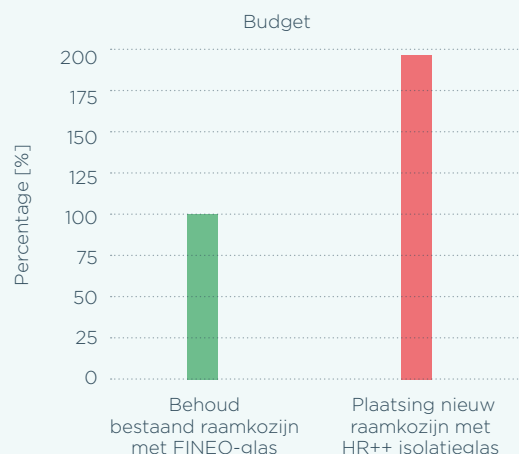

Interne kamertemperatuur 20°C
Interne oppervlaktetemperatuur

Kostenefficiënt bij renovatie

Het plaatsen van FINEO vacuüm isolerende beglazing is veel minder arbeidsintensief dan het plaatsen van drievoudige beglazing waarbij je de raamkozijnen moet uitbreken. Dankzij de dunne glasplaat van FINEO-glas kan je bestaande raamkozijnen behouden. Hierdoor is FINEO-glas vaak het voordeligste alternatief.

Bovendien blijven vuil en stof tijdens de werkzaamheden grotendeels achterwege.

REKENVOORBEELD

- Houten raam
- 8 x FINEO-glas met afmeting 30 x 35 cm

Subsidies

Laat je informeren over de subsidies die je kan ontvangen bij renovatie of verduurzaming van je woning. Zowel overheden (landelijk, provinciaal of gemeentelijk) als energieleveranciers hebben hiervoor regelingen en kunnen je hierbij technisch advies verlenen. In Nederland voldoet FINEO-glas volledig aan de subsidie-eisen dankzij de zogenaamde Gecontroleerde Kwaliteitsverklaring.