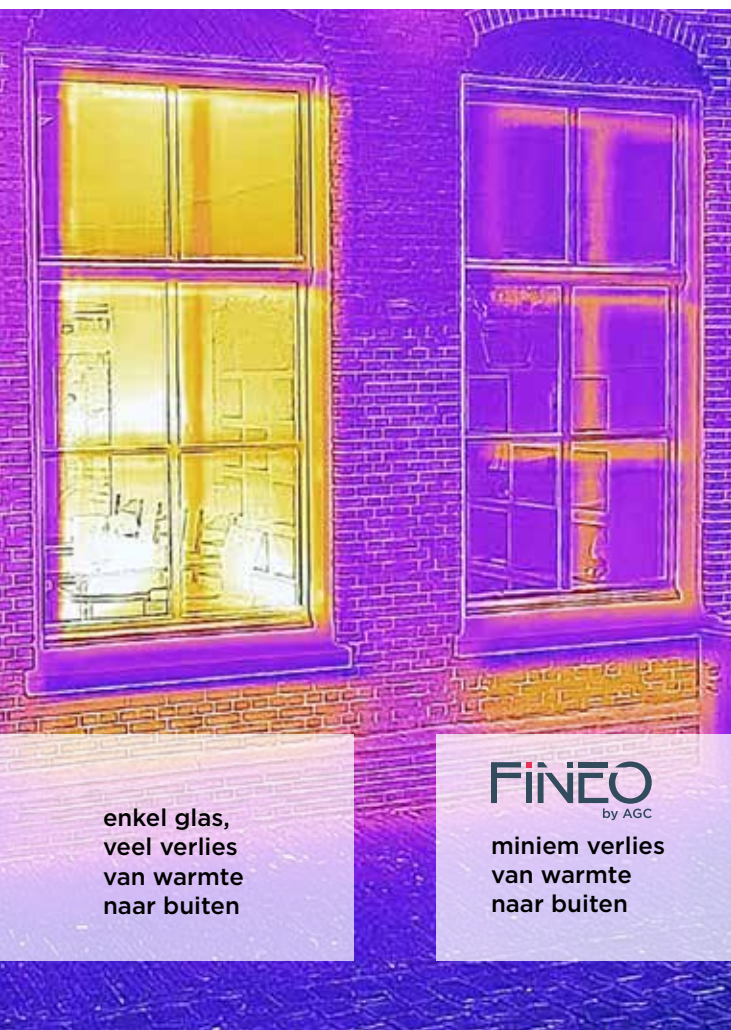

ECOLOGISCH VERANTWOORD VERDUURZAMEN EN **RENOVEREN**

enkel glas,
veel verlies
van warmte
naar buiten

FINEO
by AGC

miniem verlies
van warmte
naar buiten

Verklein je fossiele voetafdruk

De uitstekende thermische isolatie en het optimale gebruik van zonne-warmte zorgen ervoor dat er minder verwarmingsenergie nodig is. Op die manier bespaar je niet enkel op schaarse fossiele brandstoffen. Je vermindert ook de emissie van stikstof en fijn stof.

Zo draag ook jij je steentje bij aan het welzijn van mens en milieu.

Circulair verduurzamen en renoveren

Door het behoud van de bestaande raamkozijnen, levert FINEO-glas een pasklare oplossing voor circulair verduurzamen en renoveren.

Gecertificeerd door Europa

FINEO is een gecertificeerd glasproduct dat is goedgekeurd door het Europese EOTA testprogramma.