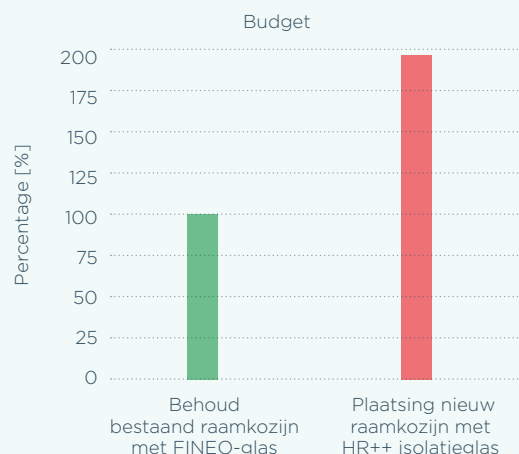

FINEO-glas houdt de warmte binnen en de koude buiten, ongeacht de temperatuur buiten. Dit resulteert in een maximale besparing op energiekosten.

	U-Waarde	Buiten -10°C	Buiten -5°C	Buiten 0°C
Enkele beglazing	5.8	-2.75°C	1°C	4.8°C
FINEO	0.7	17.3°C	17.7°C	18.15°C

Interne kamertemperatuur 20°C
Interne oppervlaktetemperatuur

Kostenefficiënt bij renovatie

Het plaatsen van FINEO vacuüm isolerende beglazing is veel minder arbeidsintensief dan het plaatsen van drievoudige beglazing waarbij je de raamkozijnen moet uitbreken. Dankzij de dunne glasplaat van FINEO-glas kan je bestaande raamkozijnen behouden. Hierdoor is FINEO-glas vaak het voordeligste alternatief.

Bovendien blijven vuil en stof tijdens de werkzaamheden grotendeels achterwege.

REKENVOORBEELD

- Houten raam
- 8 x FINEO-glas met afmeting 30 x 35 cm

Subsidies

Laat je informeren over de subsidies die je kan ontvangen bij renovatie of verduurzaming van je woning. Zowel overheden (landelijk, provinciaal of gemeentelijk) als energieleveranciers hebben hiervoor regelingen en kunnen je hierbij technisch advies verlenen. In Nederland voldoet FINEO-glas volledig aan de subsidie-eisen dankzij de zogenaamde Gecontroleerde Kwaliteitsverklaring.