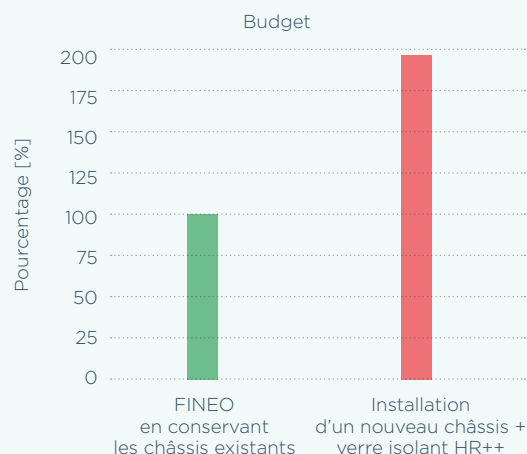

BON POUR VOTRE PORTEFEUILLE

Une économie d'énergie

Le verre FINEO a une valeur d'isolation thermique de 0,7 (W / m².K), ce qui correspond au triple vitrage et ce qui est jusqu'à 8 fois mieux que le vitrage simple. Cette valeur d'isolation est valable quelle que soit la pente. Le verre FINEO est donc également la solution idéale pour les serres et puits de lumière. Vous bénéficiez d'une excellente isolation tout en conservant la lumière du jour!

Le verre FINEO garde la chaleur à l'intérieur et le froid à l'extérieur, quelle que soit la température extérieure. Cela permet de réaliser des économies maximales sur les coûts énergétiques.

	T° Extérieure	-10°C	-5°C	0°C
		T° intérieure d'une chambre 20°C		
	Valeur U	Température de la surface interne		
Simple vitrage	5.8	-2.75°C	1°C	4.8°C
FINEO	0.7	17.3°C	17.7°C	18.15°C

Très rentable en cas de rénovation

L'installation du verre isolant FINEO demande beaucoup moins de travail que le placement d'un triple vitrage, pour lequel il faut casser les châssis de fenêtre existants. Les vitres FINEO sont si minces et facile à installer qu'elles permettent de conserver les châssis originaux. C'est pourquoi FINEO sera bien souvent l'alternative la moins onéreuse pour vos rénovations.

De plus, vous éviterez la poussière et les débris qu'auraient causés des travaux de démolition.

EXEMPLE DE CALCUL

- Châssis en bois
- 8 panneaux FINEO de 30 cm x 35 cm

Subventions

Informez-vous sur les subventions dont vous pouvez bénéficier pour la rénovation de votre habitation auprès de vos autorités publiques (nationales, provinciales ou municipales). Les fournisseurs d'énergie proposent également des formules avantageuses et peuvent vous fournir des conseils techniques