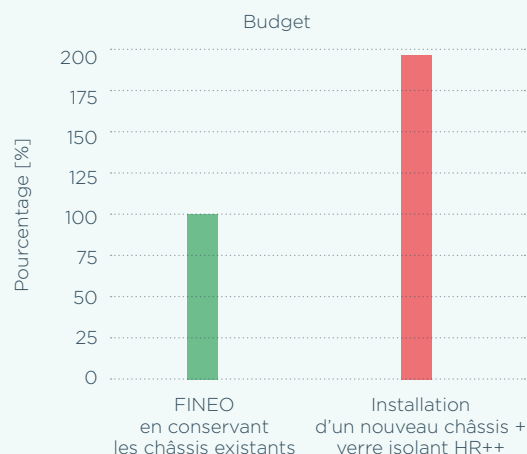

BON POUR VOTRE PORTEFEUILLE

Une économie d'énergie

Le verre FINEO a une valeur d'isolation thermique de 0,7 (W / m².K), ce qui correspond au triple vitrage et ce qui est jusqu'à 8 fois mieux que le vitrage simple. Cette valeur d'isolation est valable quelle que soit la pente. Le verre FINEO est donc également la solution idéale pour les serres et puits de lumière. Vous bénéficiez d'une excellente isolation tout en conservant la lumière du jour!

Le verre FINEO garde la chaleur à l'intérieur et le froid à l'extérieur, quelle que soit la température extérieure. Cela permet de réaliser des économies maximales sur les coûts énergétiques.

		T° Extérieure	-10°C	-5°C	0°C
			T° intérieure d'une chambre 20°C		
	Valeur U	Température de la surface interne			
Simple vitrage	5.8	-2.75°C	1°C	4.8°C	
FINEO	0.7	17.3°C	17.7°C	18.15°C	

Très rentable en cas de rénovation

L'installation du verre isolant FINEO demande beaucoup moins de travail que le placement d'un triple vitrage, pour lequel il faut casser les châssis de fenêtre existants. Les vitres FINEO sont si minces et facile à installer qu'elles permettent de conserver les châssis originaux. C'est pourquoi FINEO sera bien souvent l'alternative la moins onéreuse pour vos rénovations.

De plus, vous éviterez la poussière et les débris qu'auraient causés des travaux de démolition.

EXEMPLE DE CALCUL

- Châssis en bois
- 8 panneaux FINEO de 30 cm x 35 cm

Subventions

Informez-vous sur les subventions dont vous pouvez bénéficier pour la rénovation de votre habitation auprès de vos autorités publiques (nationales, provinciales ou municipales). Les fournisseurs d'énergie proposent également des formules avantageuses et peuvent vous fournir des conseils techniques